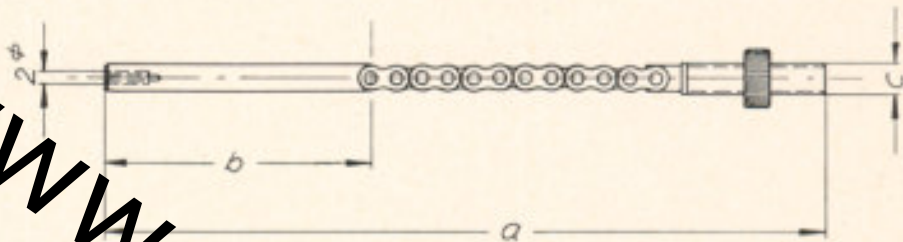

	Zugstängchen kpl.	Torpedo 2- und 3-Gang-Nabe
		164.9/2

a	b	c	passend für:	Bestell-Nr.
137,3	65,1	5 ø	Dreigang-Nabe Mod. 29 (nicht mehr lieferbar)	0552 060 100
132,4	60,2	5 ø	Zweigang-Nabe	0451 000 100
132,4	51,8	5 ø	Dreigang-Nabe Mod. 55 mit Lenkerumschalter	0552 075 500
132,4	51,8	3,5 ø	Dreigang-Nabe Mod. 55 mit Clickschalter	0552 077 500
115,4	43,2	3,5 ø	Dreigang-Nabe 415/515	0587 100 001

a	b	c	passend für:	Bestell-Nr.
114,3	42,1	5 ø	Dreigang-Nabe Mod. 53	0552 069 000

www.scheunenfun.de