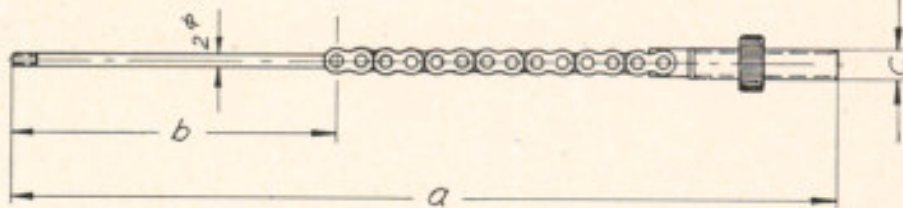

	Zugstängchen kpl.	Torpedo 2- und 3-Gang-Nabe
		164.9/2

a	b	c	passend für:	Bestell-Nr.
137,3	65,1	5 ø	Dreigang-Nabe Mod. 29 (nicht mehr lieferbar)	0552 060 100
132,4	60,2	5 ø	Zweigang-Nabe	0451 000 100
132,4	51,8	5 ø	Dreigang-Nabe Mod. 55 mit Lenkerumschalter	0552 075 500
132,4	51,8	3,5 ø	Dreigang-Nabe Mod. 55 mit Clickschalter	0552 077 500
115,4	43,2	3,5 ø	Dreigang-Nabe 415/515	0587 100 001

a	b	c	passend für:	Bestell-Nr.
114,3	42,1	5 ø	Dreigang-Nabe Mod. 53	0552 069 000

www.scheunenfun.de