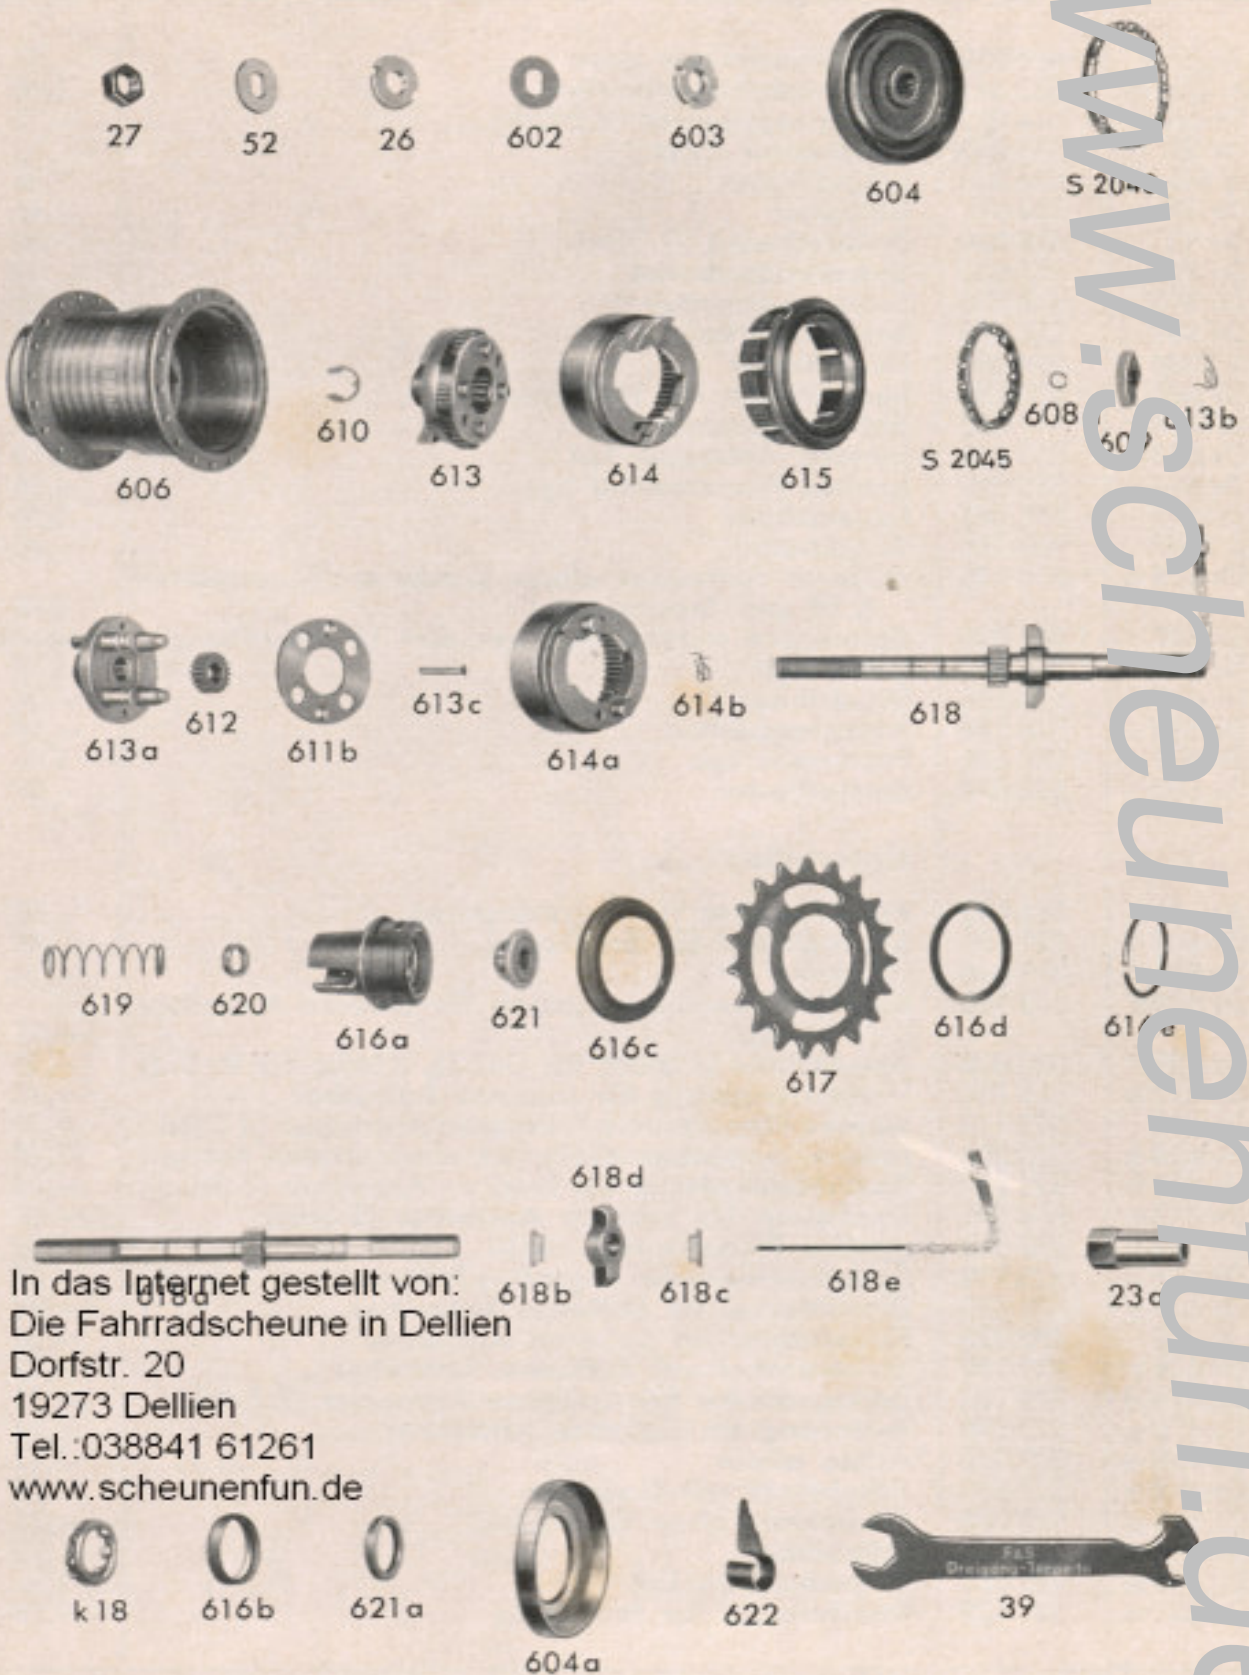

TORPEDO-DREIGANG-NABE
 ohne Bremse
ERSATZTEILE - PREISLISTE

TORPEDO-DREIGANG

11053 v

In das Internet gestellt von:
 Die Fahrradscheune in Dellien
 Dorfstr. 20
 19273 Dellien
 Tel.: 038841 61261
 www.scheunenfun.de