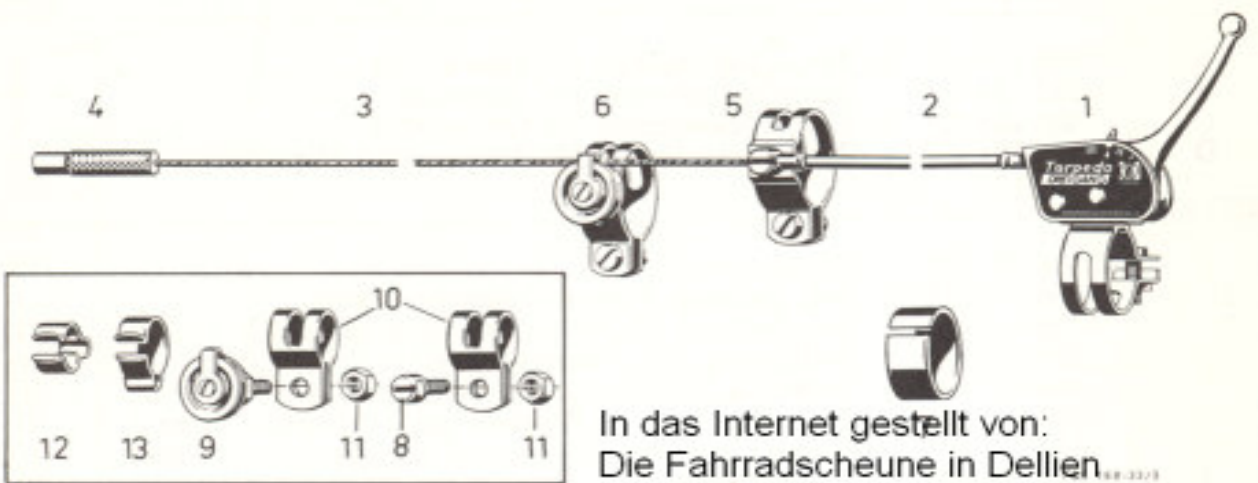

Liste Nr. 170.6/8
für Einzelteile

CLICKSCHALTER FÜR
TORPEDO-DREIGANG-NABEN

In das Internet gestellt von:
Die Fahrradscheune in Dellien, 88-32/3
Dorfstr. 20

19273 Dellien
Tel.: 038841 61261
www.scheunenfun.de

Ausführung A
Seilzug für Sportrad: 360/1350 mm
Seilzug für Tourenrad: 460/1450 mm

Ausführung B
Seilzug für Sportrad: 420/1350 mm

Ausführung C
Seilzug normal: 460/1450 mm
Seilzug für geschlossenen Kettenkasten:
460/1550 mm

Ausführung D
Seilzug für die gebräuchlichste Rahmenform:
1500/1650 mm

www.scheunenfun.de