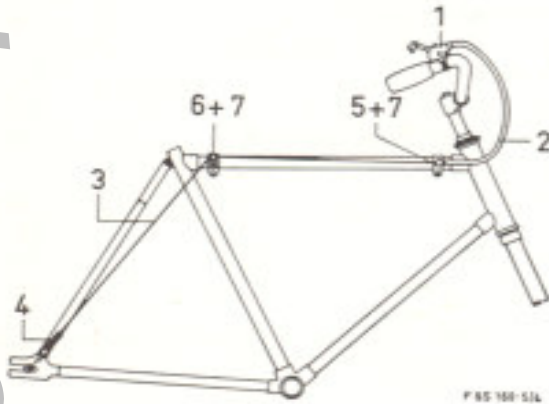

Liste Nr. 170.6/8
für Einzelteile

CLICKSCHALTER FÜR
TORPEDO-DREIGANG-NABEN

In das Internet gestellt von:
Die Fahrradscheune in Dellien, 88-32/3
Dorfstr. 20

19273 Dellien
Tel.: 038841 61261
www.scheunenfun.de

Ausführung A
Seilzug für Sportrad: 360/1350 mm
Seilzug für Tourenrad: 460/1450 mm

Ausführung B
Seilzug für Sportrad: 420/1350 mm

Ausführung C
Seilzug normal: 460/1450 mm
Seilzug für geschlossenen Kettenkasten:
460/1550 mm

Ausführung D
Seilzug für die gebräuchlichste Rahmenform:
1500/1650 mm

www.scheunenfun.de