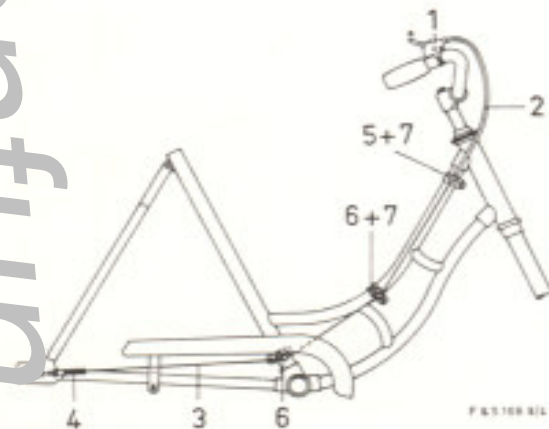

Liste Nr. 170.6/8
für Einzelteile

CLICKSCHALTER FÜR
TORPEDO-DREIGANG-NABEN

In das Internet gestellt von:
Die Fahrradscheune in Dellien, 88-32/3
Dorfstr. 20

19273 Dellien
Tel.: 038841 61261
www.scheunenfun.de

Ausführung A
Seilzug für Sportrad: 360/1350 mm
Seilzug für Tourenrad: 460/1450 mm

Ausführung B
Seilzug für Sportrad: 420/1350 mm

Ausführung C
Seilzug normal: 460/1450 mm
Seilzug für geschlossenen Kettenkasten:
460/1550 mm

Ausführung D
Seilzug für die gebräuchlichste Rahmenform:
1500/1650 mm

www.scheunenfun.de