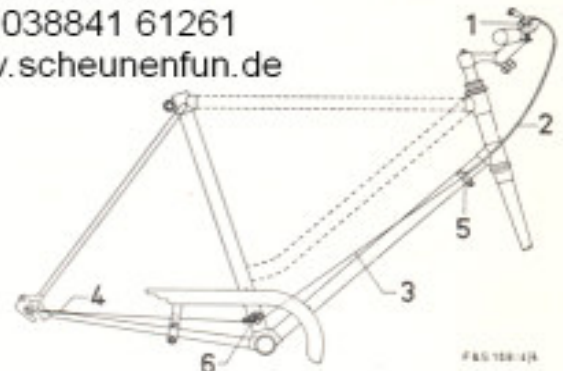

Liste Nr. 170.6/8
für Einzelteile

CLICKSCHALTER FÜR
TORPEDO-DREIGANG-NABEN

In das Internet gestellt von:
Die Fahrradscheune in Dellien, 88-32/3
Dorfstr. 20

19273 Dellien
Tel.: 038841 61261
www.scheunenfun.de

Ausführung A
Seilzug für Sportrad: 360/1350 mm
Seilzug für Tourenrad: 460/1450 mm

Ausführung B
Seilzug für Sportrad: 420/1350 mm

Ausführung C
Seilzug normal: 460/1450 mm
Seilzug für geschlossenen Kettenkasten:
460/1550 mm

Ausführung D
Seilzug für die gebräuchlichste Rahmenform:
1500/1650 mm

www.scheunenfun.de