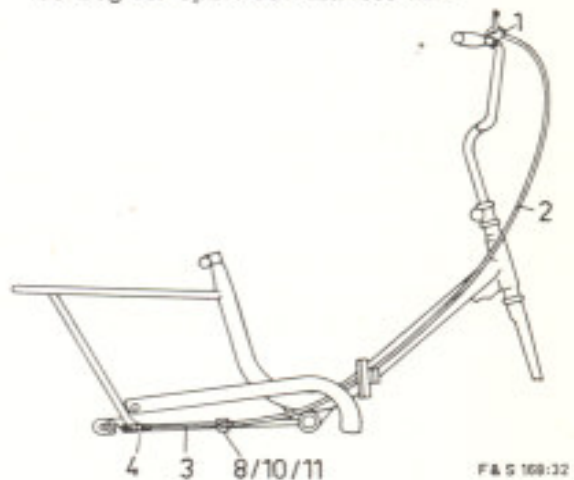

Liste Nr. 170.6/8
für Einzelteile

CLICKSCHALTER FÜR
TORPEDO-DREIGANG-NABEN

In das Internet gestellt von:
Die Fahrradscheune in Dellien, 88-32/3
Dorfstr. 20

19273 Dellien
Tel.: 038841 61261
www.scheunenfun.de

Ausführung A
Seilzug für Sportrad: 360/1350 mm
Seilzug für Tourenrad: 460/1450 mm

Ausführung B
Seilzug für Sportrad: 420/1350 mm

Ausführung C
Seilzug normal: 460/1450 mm
Seilzug für geschlossenen Kettenkasten:
460/1550 mm

Ausführung D
Seilzug für die gebräuchlichste Rahmenform:
1500/1650 mm

www.scheunenfun.de