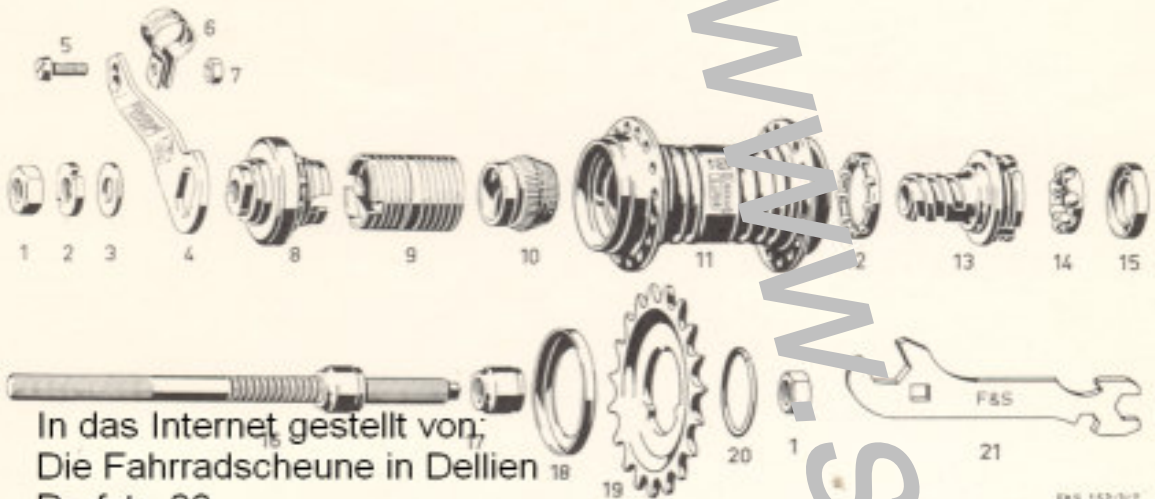

Liste Nr. 153.6/6
für Einzelteile

KOMET-SUPER-NABE 161

In das Internet gestellt von:
Die Fahrradscheune in Dellien
Dorfstr. 20
19273 Dellien
Tel.:038841 61261

Bild-Nr.	Bestell-Nr.	Bezeichnung	Standard-Packung Stück
1	0316 061 004	Sechskantmutter FG 9,5 (2 Stück)	10
2	1603 017 100	Sicherungsmutter FG 9,5	10
3	2318 004 004	Sicherungsscheibe	10
4	1612 017 300	Bremshebel	5
5	0515 004 104	Zylinderschraube M 5	10
6	nach Größe	Rohrschelle (Größe vorschreiben!)	10
7	0516 105 004	Sechskantmutter M 5	10
8	1674 110 000	Zsb.-Hebelkonus (nur komplett lieferbar)	5
9	1673 100 000	Bremsmantel	5
10	1609 005 000	Antriebskonus	5
11	1601 100 406	Nabenhülse 36 Loch	1
11	1601 100 418	Nabenhülse 28 Loch	1
12	1676 104 000	Kugelhalter S 2050 (auf Antreiber)	10
13	1672 100 000	Antreiber	5
14	1676 103 100	Kugelhalter (im Antreiber)	10
15	1604 013 002	Staubdeckel (im Antreiber)	10
16	1671 106 000	Achse 145 lang	5
16	1671 107 000	Achse 155 lang	5
16	1671 108 000	Achse 165 lang	5
17	1608 100 000	Festkonus	5
18	1621 101 000	Staubdeckel	10
19	n. Zähnezahl	Zahnkranz 1/2 x 1/8" aufsteckbar	10
20	0512 011 000	Sprengring	10
21	0324 100 100	Schlüssel	5
—	0369 135 100	Tube FETT FÜR BREMSMÄNTEL	—