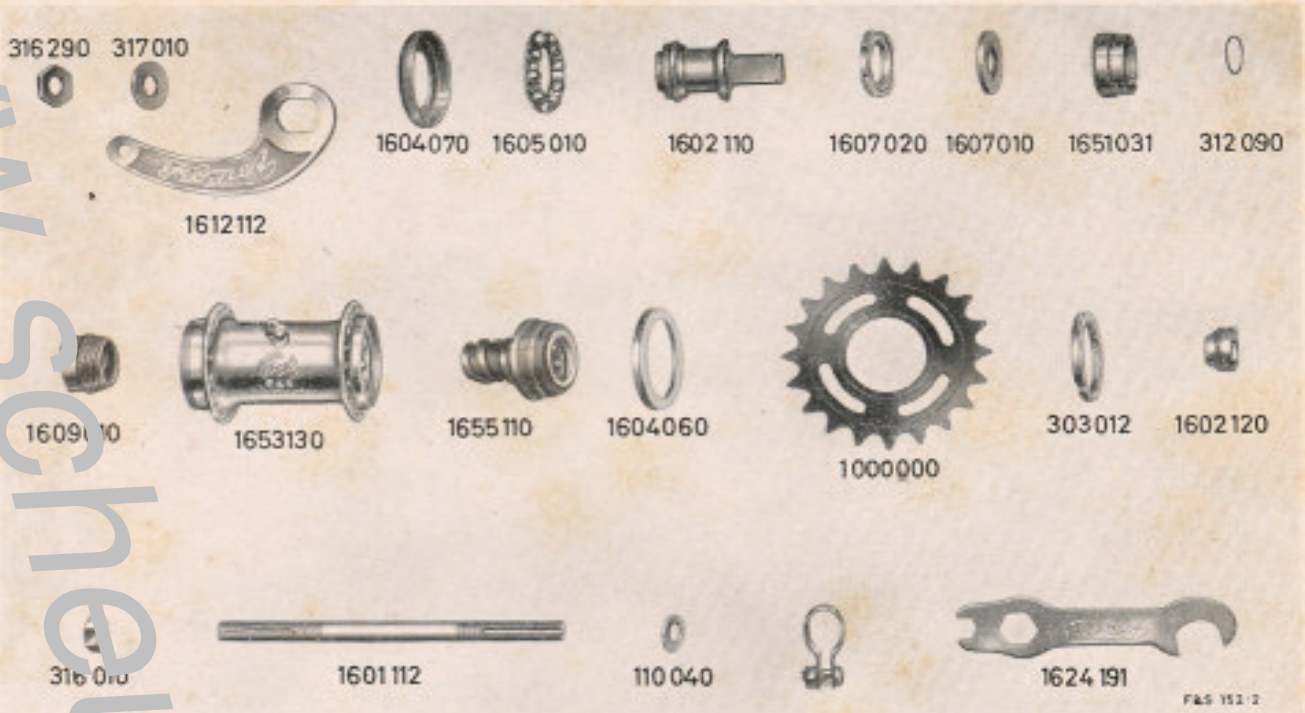

KOMET-NABE MODELL 35

Preisliste · Januar 1956

KOMET-NABE
MODELL 35

152.59 v

In das Internet gestellt von:
Die Fahrradscheune in Dellien

Dorfstr. 20
19273 Dellien
Tel.: 038841 61261
www.scheunenfun.de

Bestell-Nr.	Alte Nr.	Bezeichnung	Preis für 1 Stck. DM
1601 112	1 c	Achse	-,73
1604 060	2 c	rechter Staubdeckel	-,11
316 290	2 f	Sicherungsmutter	-,16
1604 070	2 g	linker Öldeckel, aufschraubbar	-,83
1605 010	3	Kugelhalter	-,34
317 010	4 c	Sicherungsscheibe	-,04
110 040	4 b	Sicherungsscheibe	-,03
1605 020	5	Kugelhalter im Antreiber	-,28
1607 010	6	Stahl-Bremsscheibe (2 Stück)	-,43