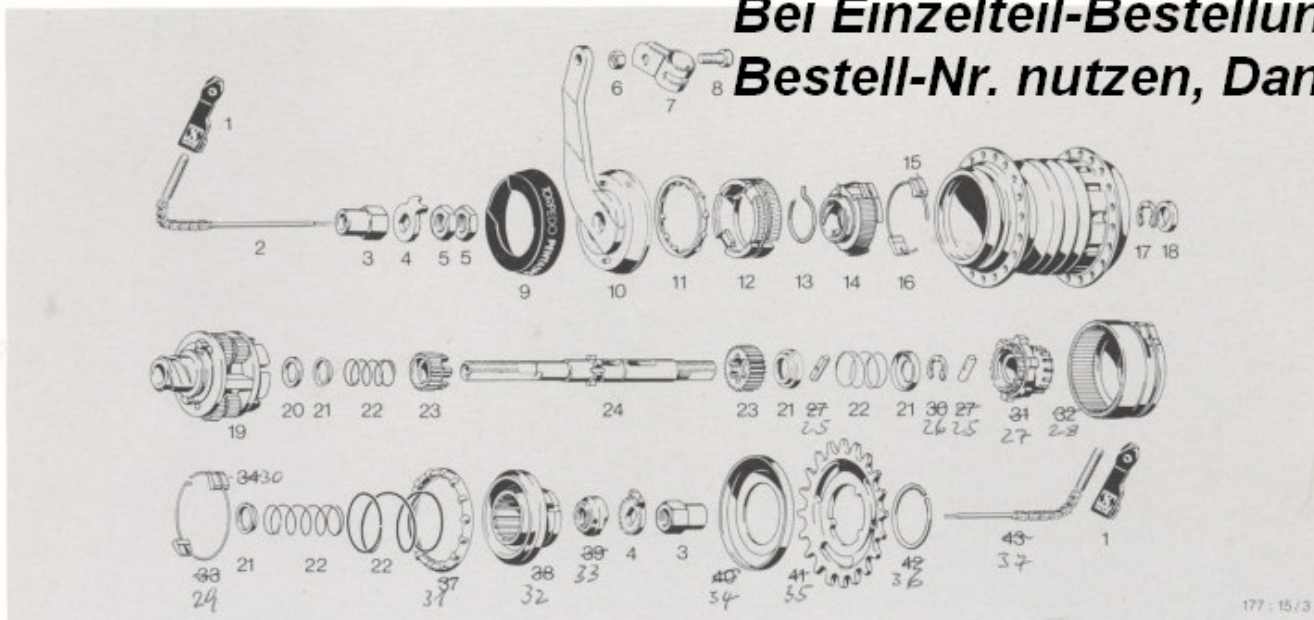

LISTE FÜR EINZELTEILE NR. 177.6/3 4

TORPEDO® – PENTASPORT und Pentacross
5-Gang-Nabe
 Typ H 5111 und H 5113
 mit Rücktrittbremse

**Bei Einzelteil-Bestellung
 Bestell-Nr. nutzen, Danke**

177 : 15 / 3

Bild Nr.	Bestell-Nr.	Bezeichnung	Standard-Pack. Stück
1	0570 117 000	Zsb. Fixierhülse mit Klemmeinrichtung (2 x)	10
2	0187 102 000	Zugstängchen (lang)	10
3	0516 300 001	Kettenleitmutter FG 10,5 (2 x)	5
4	0517 107 000	Fixierscheibe mit Haltenase (2 x)	10
5	0516 111 000	Sechskantmutter (2 x)	10
6	0316 057 002	Sechskantmutter M 6	10
7	0326	Rohrschelle (s. Typblatt 100.12)	
8	1615 001 004	Linsenschraube M 6	10
9	0534 300 000	Kappe, schwarz	
10	0574 301 101	Zsb. Hebelkonus mit Staubdeckel und Bremshebel	1
11	0576 104 200	Kugelhalter	5
12	0573 300 000	Zsb. Bremsmantel	5
13	0513 102 000	Friktionsfeder	10
14	0574 300 000	Zsb. Bremskonus	5
15	0536 104 100	Sperrklinke (2 x)	10
16	0512 102 100	Sprengring	10
17	0517 002 100	Sicherungsscheibe	10
18	0518 103 000	Anlaufscheibe	10
19	0572 305 100	Zsb. Planetenradträger	1
20	0518 106 000	Scheibe	10
21	0591 302 000	Satz Deckel (2 Winkeldeckel Außen Ø 15 mm, 1 Deckel, 1 Winkeldeckel Außen Ø 15 mm)	

Bild Nr.	Bestell-Nr.	Bezeichnung	Standard-Pack. Stück
22	0591 301 001	Satz Druckfedern (4 x)	
23	0591 302 001	Satz Sonnenräder (1 x mit 6 Klauen, 1 x mit 30 Zähnen)	
24	0509 300 000	Achse 159 mm	5
24	0509 301 000	Achse 168 mm	5
25	0527 100 200	Schubklotz (2 x)	10
26	0512 301 000	Halbmondsicherungsscheibe	10
27	0572 301 000	Zsb. Kupplungsrad	1
28	0581 300 000	Zsb. Hohlrad	1
29	0512 303 000	Sprengring	10
30	0536 109 100	Sperrklinke (2 x)	10
31	0576 300 000	Kugelhalter	5
32	0572 302 000	Zsb. Antrieber	5
33	0508 300 000	Festkonus	5
34	0521 303 000	Staubdeckel	5
35	1004	Zahnkranz 1/2" x 1/8" aufsteckbar (s. Typblatt 100.12)	
36	0512 011 000	Sprengring	10
37	0587 102 000	Zugstängchen (kurz) SCHMIERMITTEL	10
-	0369 135 100	Spezialfett Typ A – 35 g Tube	-
-	0369 135 101	Spezialfett Typ A – 2 x 250 g Tube	-